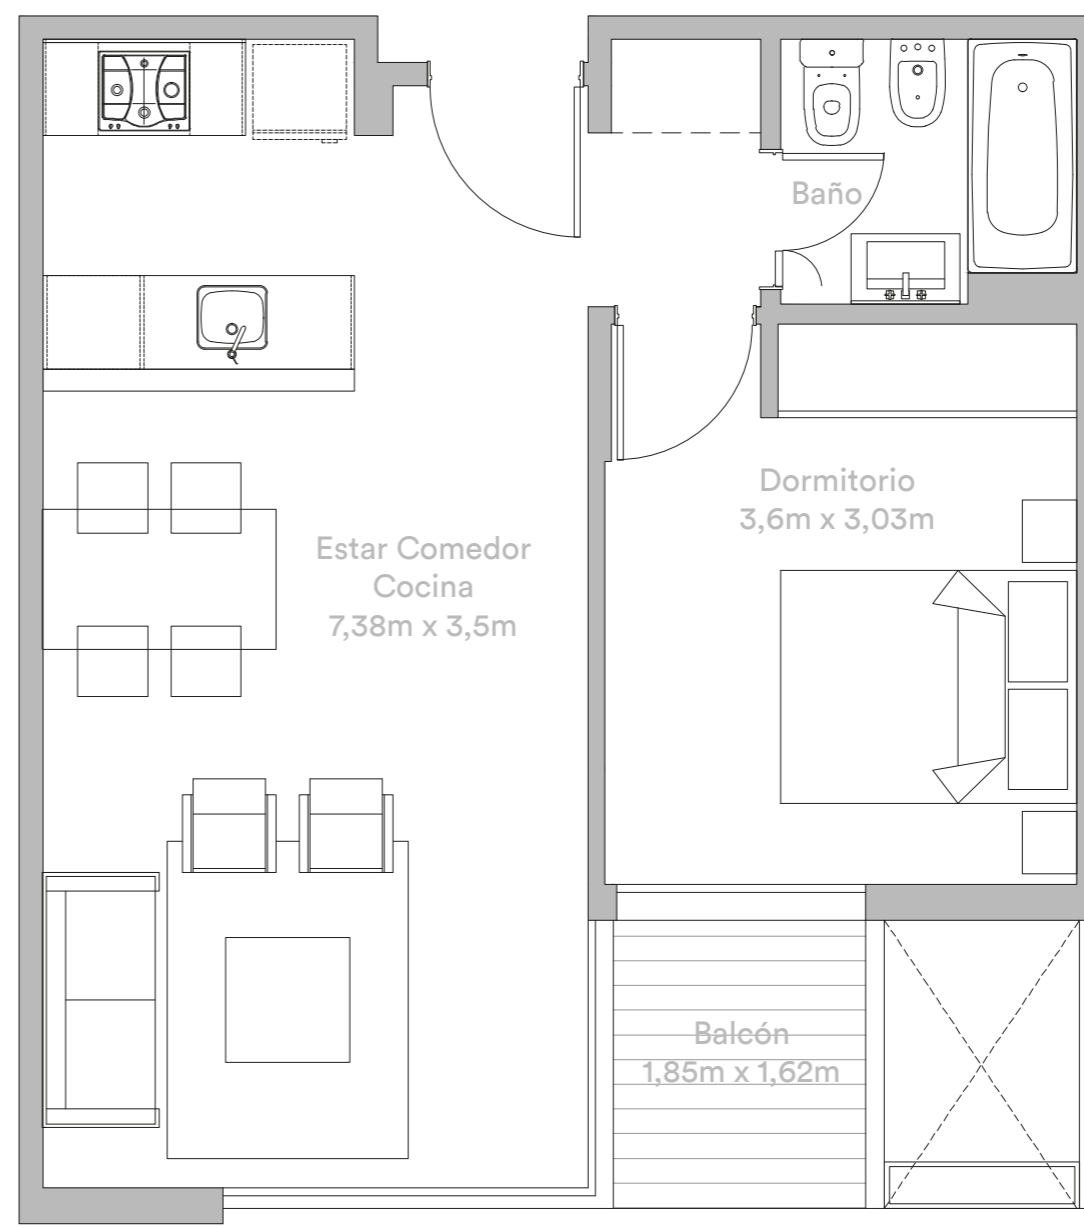

PRIMA

CABALLITO

2 Ambientes

Edificio 3 - Piso 3 - Unidad 05

Superficie Total

50,2 m²

Sup. Cubierta

46,8 m²

Sup. Semicubierta

3,43 m²

"Todas las medidas, superficies, ilustraciones, detalles y demás características que figuran en los distintos elementos de promoción son aproximados, estimativos y ejemplificativos. Las mismas incluyen muros y ductos. La determinación final de las medidas se realizará una vez concluida la edificación, y serán las que surgirán del plano de mensura particular y división por el Régimen de Propiedad Horizontal. La propietaria se reserva el derecho de modificar a su solo criterio los planos, destinos, frentes, fachadas y cuantas más características tendrá el complejo edilicio"