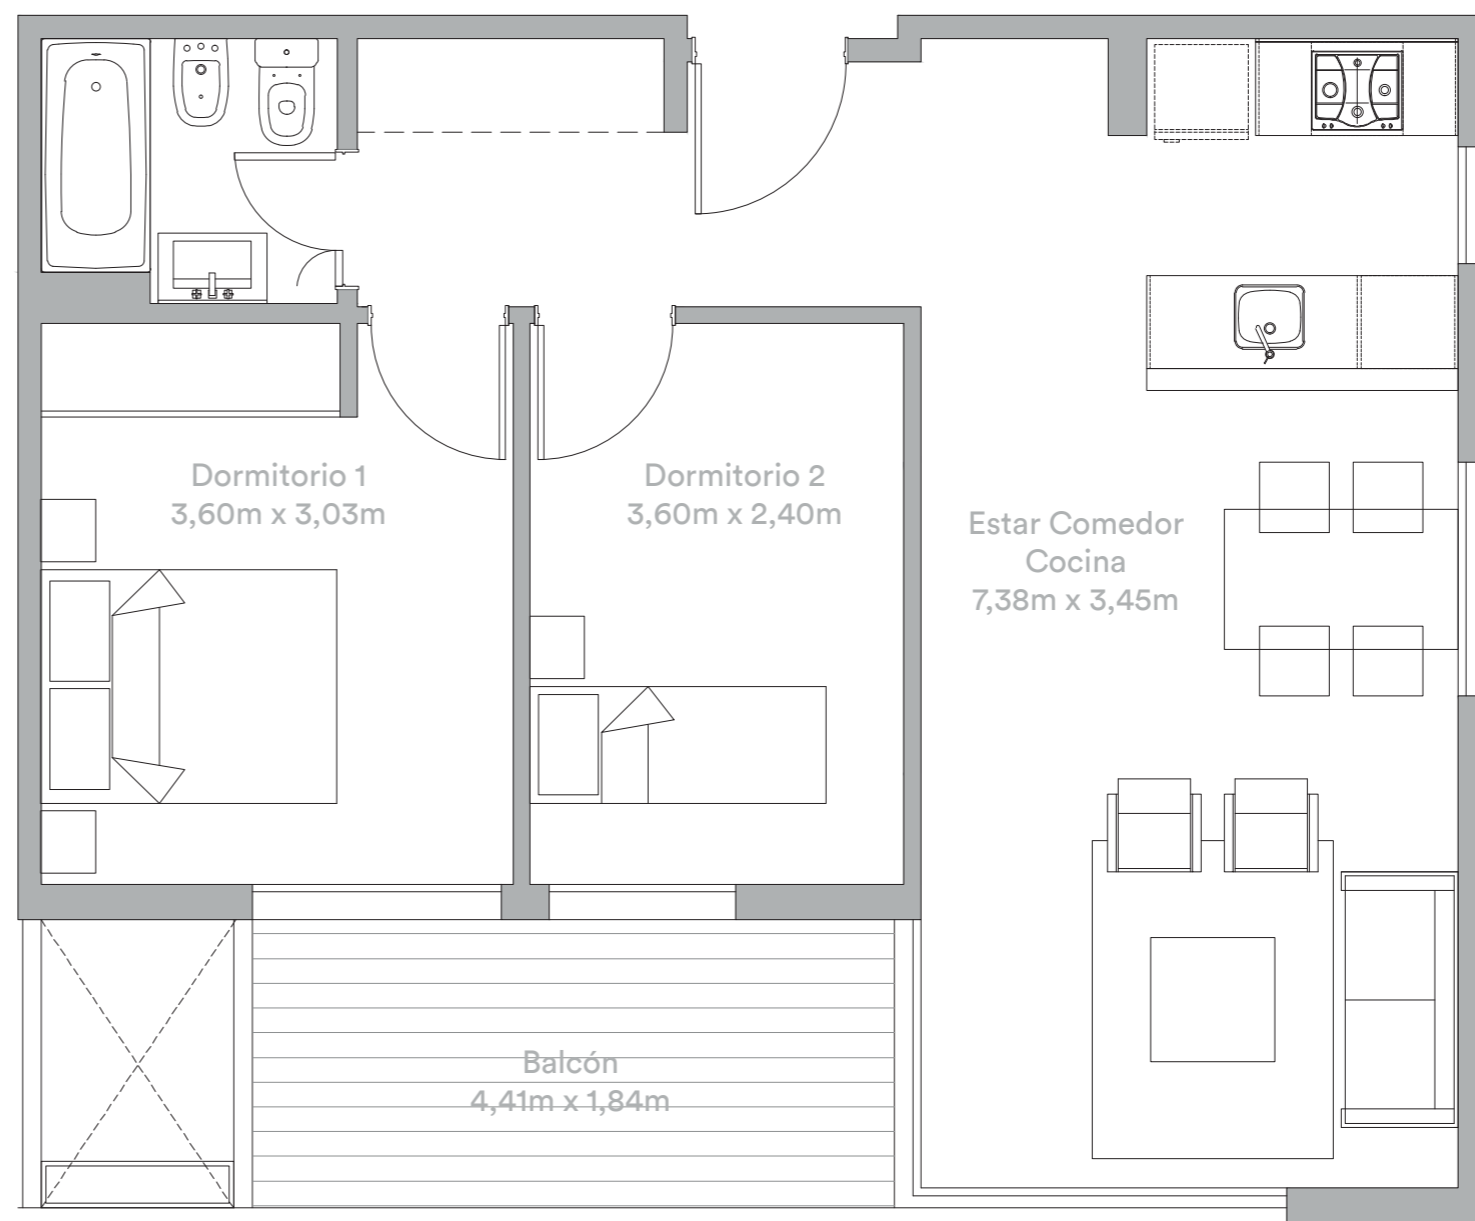

PRIMA

CABALLITO

3 Ambientes

Edificio 3 - Piso 3 - Unidad 08

Superficie Total

70,2 m²

Sup. Cubierta

62,0 m²

Sup. Semicubierta

8,25 m²

"Todas las medidas, superficies, ilustraciones, detalles y demás características que figuran en los distintos elementos de promoción son aproximados, estimativos y ejemplificativos. Las mismas incluyen muros y ductos. La determinación final de las medidas se realizará una vez concluida la edificación, y serán las que surgirán del plano de mensura particular y división por el Régimen de Propiedad Horizontal. La propietaria se reserva el derecho de modificar a su solo criterio los planos, destinos, frentes, fachadas y cuantas más características tendrá el complejo edilicio"