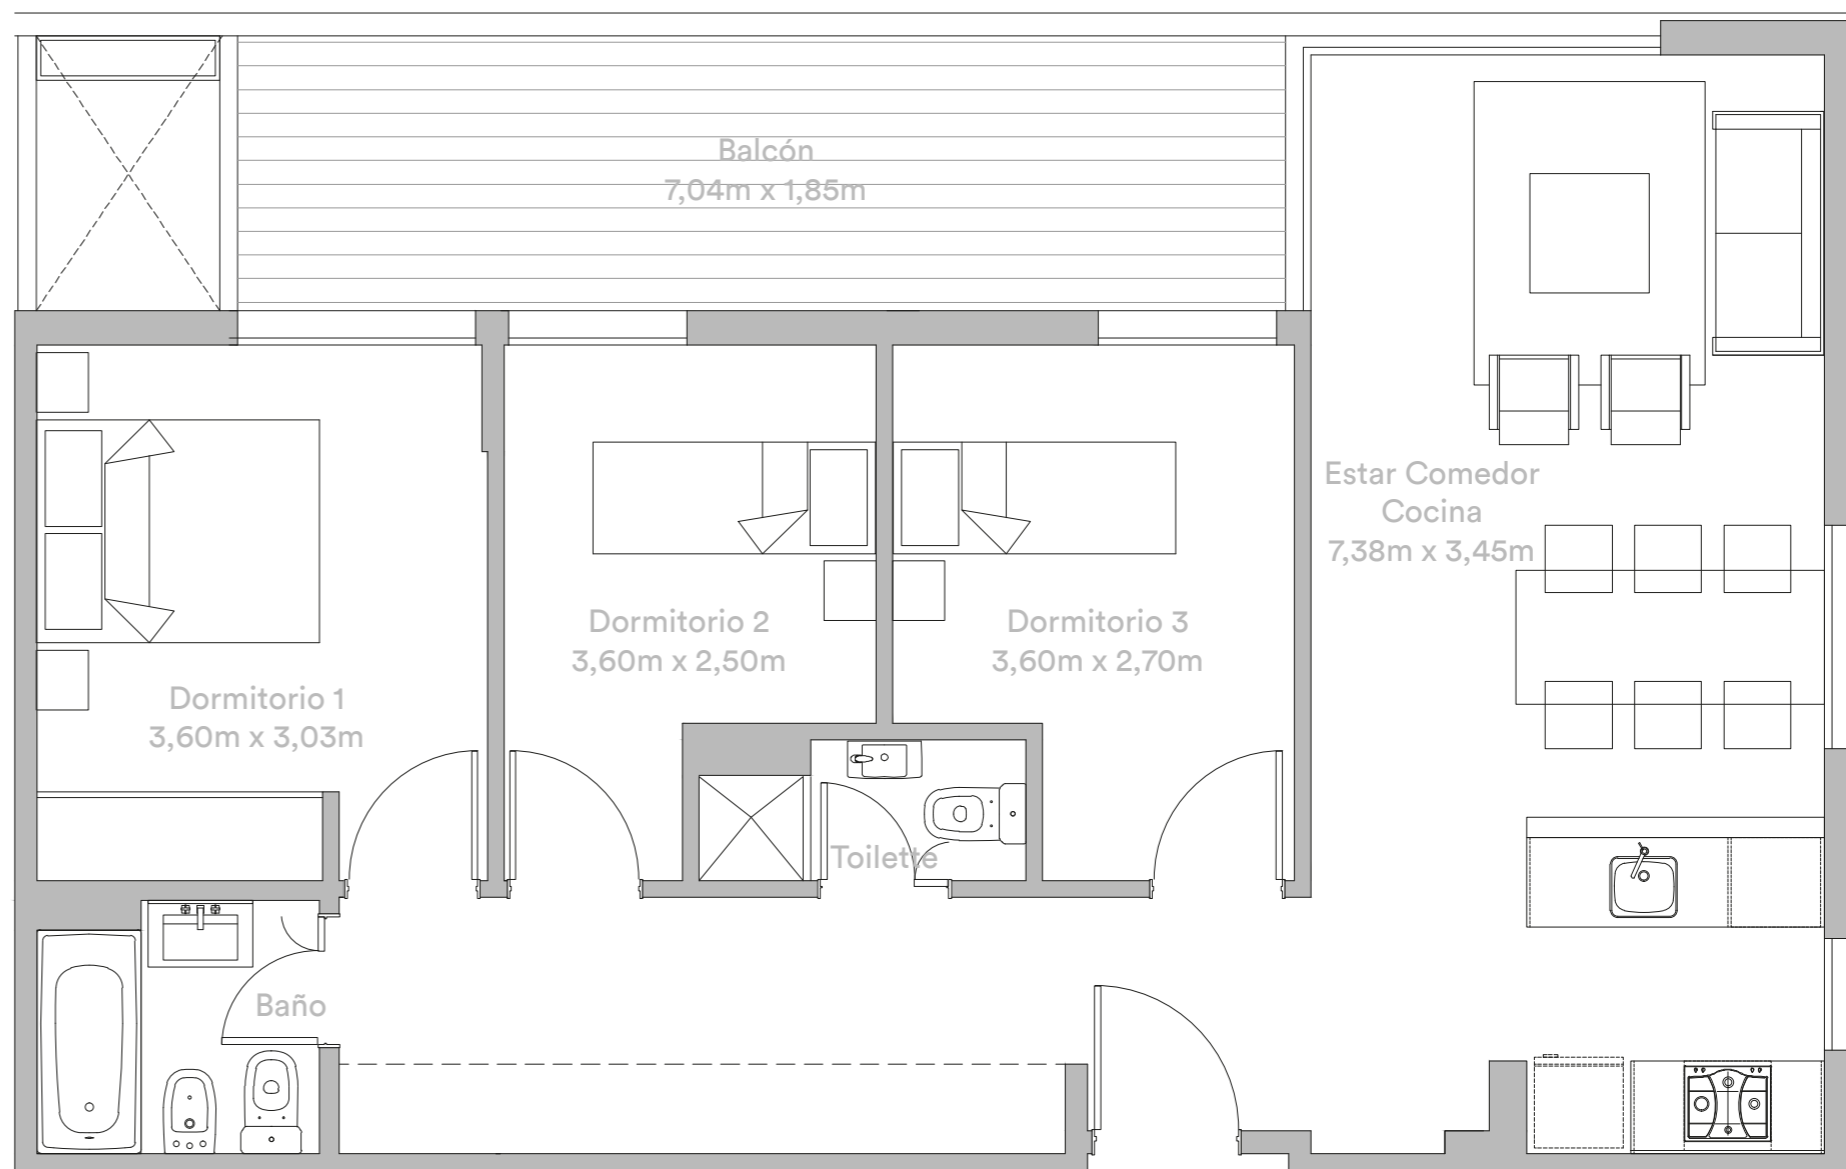

PRIMA

CABALLITO

4 Ambientes

Edificio 3 - Piso 3 - Unidad 09

Superficie Total

92,8 m²

Sup. Cubierta

78,9 m²

Sup. Semicubierta

13,93 m²

"Todas las medidas, superficies, ilustraciones, detalles y demás características que figuran en los distintos elementos de promoción son aproximados, estimativos y ejemplificativos. Las mismas incluyen muros y ductos. La determinación final de las medidas se realizará una vez concluida la edificación, y serán las que surgirán del plano de mensura particular y división por el Régimen de Propiedad Horizontal. La propietaria se reserva el derecho de modificar a su solo criterio los planos, destinos, frentes, fachadas y cuantas más características tendrá el complejo edilicio"