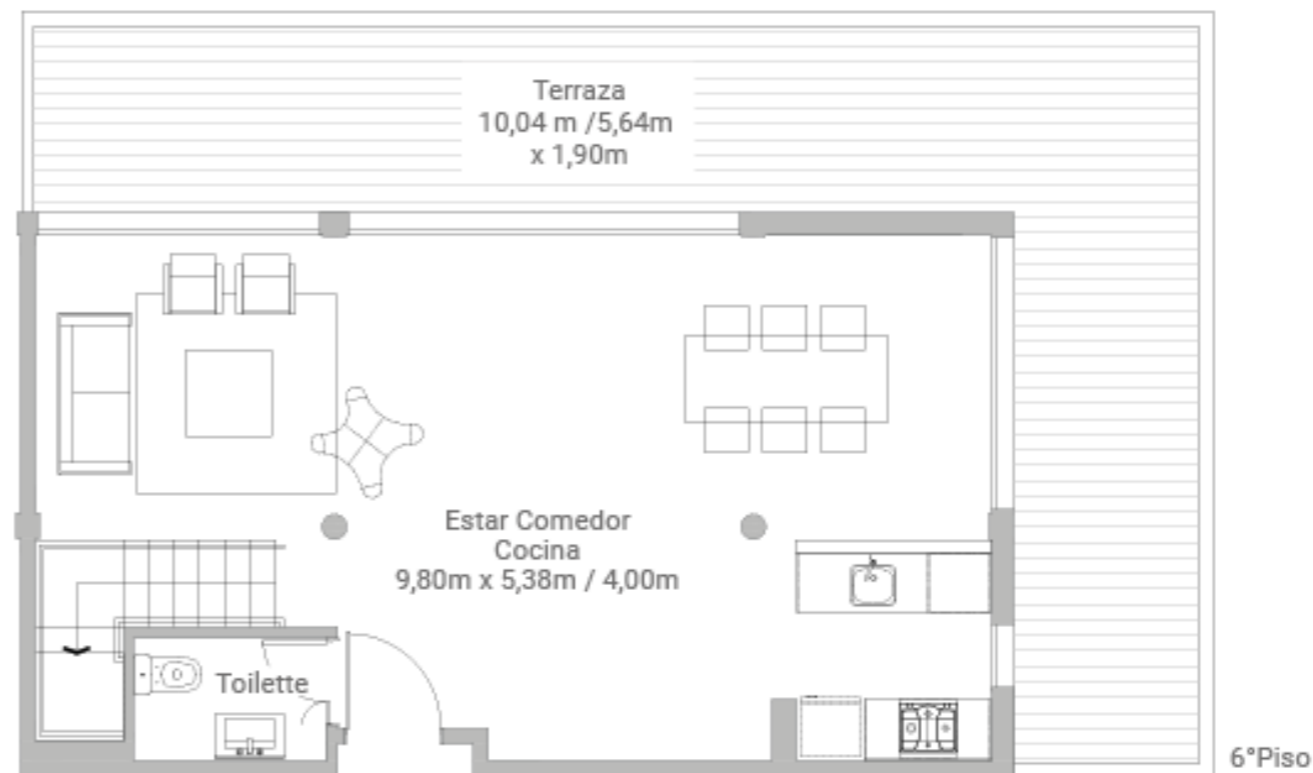

PRIMA

4 Ambientes Dúplex

Superficie Total

161,29 m²

Sup. Cubierta

124,54 m²

Sup. Descubierta

36,75 m²

"Todas las medidas, superficies, ilustraciones, detalles y demás características que figuran en los distintos elementos de promoción son aproximados, estimativos y ejemplificativos. Las mismas incluyen muros y ductos. La determinación final de las medidas se realizará una vez concluida la edificación, y serán las que surgirán del plano de mensura particular y división por el Régimen de Propiedad Horizontal. La propietaria se reserva el derecho de modificar a su solo criterio los planos, destinos, frentes, fachadas y cuantas más características tendrá el complejo edilicio"