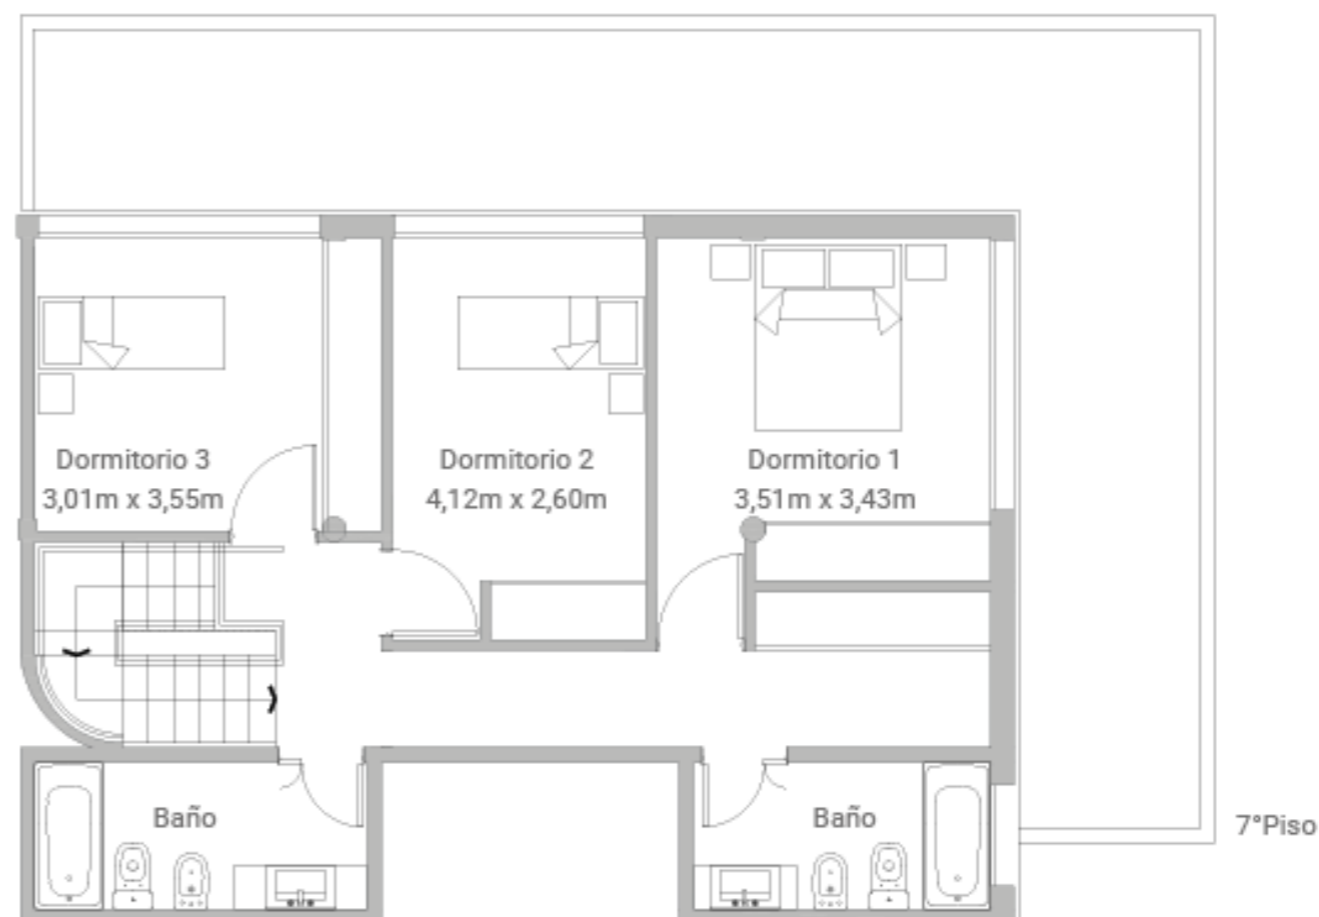

PRIMA

4 Ambientes Dúplex

Superficie Total

161,29 m²

Sup. Cubierta

124,54 m²

Sup. Descubierta

36,75 m²

"Todas las medidas, superficies, ilustraciones, detalles y demás características que figuran en los distintos elementos de promoción son aproximados, estimativos y ejemplificativos. Las mismas incluyen muros y ductos. La determinación final de las medidas se realizará una vez concluida la edificación, y serán las que surgirán del plano de mensura particular y división por el Régimen de Propiedad Horizontal. La propietaria se reserva el derecho de modificar a su solo criterio los planos, destinos, frentes, fachadas y cuantas más características tendrá el complejo edilicio"